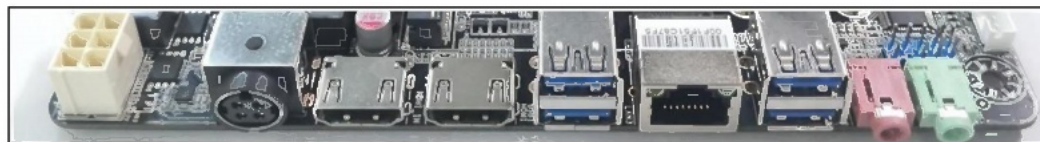

2*3显卡电源座

19V

HDMI-IN

HDMI

USB3.0

RJ45

USB3.0

MIC/LINEOUT